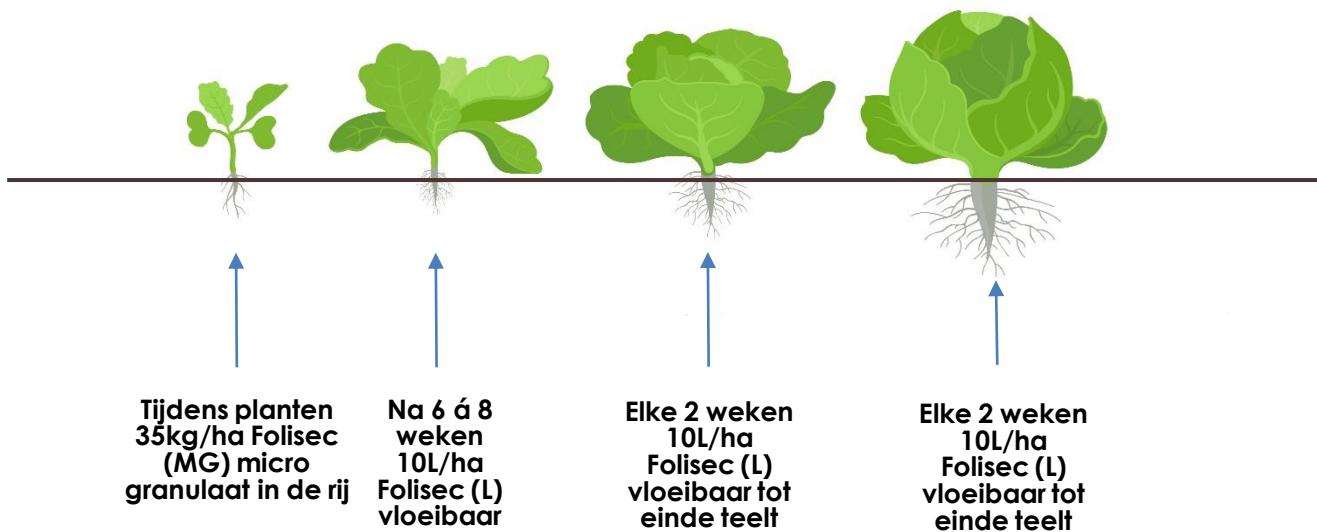

FOLISEC

Bladinsecten in balans voor kool (houtig)

FOLISEC is toepasbaar waar er door een minder vitale bodem/substraat, moeilijke weersomstandigheden en een zwakke weerbaarheid van planten en gewassen, sprake kan zijn van abiotische stress. Folisec ondersteunt de opbouw van het natuurlijk herstellend vermogen en de weerbaarheid bij deze abiotische stress in kool. Hierdoor kan op een indirecte wijze de overlast en schade door trips voorkomen en beheersbaar worden.

FOLISEC wordt opgenomen door de plant, de bodem en de omgeving van de wortels van de plant. Dankzij de aanwezige biostimulante en plantversterkende bestanddelen zullen planten en gewassen indirect een verhoogde weerbaarheid en vitaliteit tegen abiotische stress ontwikkelen en een gezonde groei en optimale opbrengst te zien geven.

Micro granulaat geen nacht in de strooier laten zitten i.v.m. kans op klontvorming.

Toediening Folisec vloeibaar bij voorkeur in de vroege ochtend of avond.

- *Het is aan te bevelen voor gebruik eerst een proefbespuiting uit te voeren.*
- *Gebruik het product niet met fel zonlicht.*
- *Pireco kan als gevolg van onjuist gebruik niet aansprakelijk worden gesteld voor eventuele schade.*
- *Raadpleeg altijd uw teeltadviseur voor een passend advies en combinatie toepassingen.*